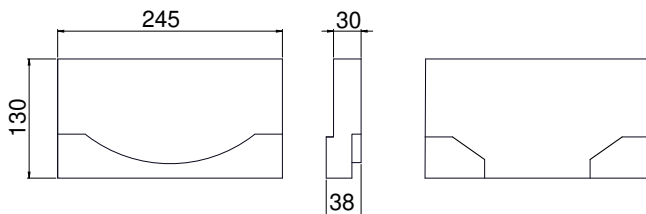

BEGIN/EINDSTUK voor STORA SELF 200

BESCHRIJVING

Begin/eindstuk voor STORA SELF 200 afvoergeul

VOORDELEN VAN HET PRODUCT

Beschikbaar in 2 versies:

- zonder uitloop
- met geïntegreerde uitloop Ø 160

MATERIAAL

Polyesterbeton

TOEPASSINGSGEBIEDEN

Voor alle huishoudelijk gebruik

Begin/eindstuk zonder uitloop H130

Begin/eindstuk zonder uitloop H240

Begin/eindstuk met geïntegreerde uitloop H240

REFERENTIE	ARTIKEL N°	KG	AANTAL/PAL
Begin/eindstuk zonder uitloop H240	AE20002000	3,20	
Begin/eindstuk met geïntegreerde uitloop Ø 160 H240	AE20012000	3,20	
Begin/eindstuk zonder uitloop H130	AE20022000	1,50	

Afmetingen in mm - Gewicht, afmetingen, foto's en tekeningen niet contractueel - Niet gecontroleerde verspreiding.