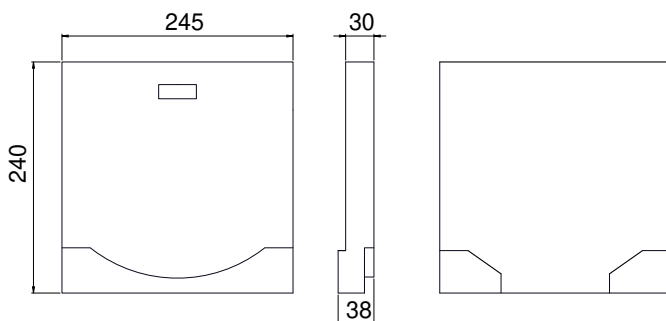

BEGIN/EINDSTUK voor STORA SELF 200

BESCHRIJVING

Begin/eindstuk voor STORA SELF 200 afvoergeul

VOORDELEN VAN HET PRODUCT

Beschikbaar in 2 versies:

- zonder uitloop
- met geïntegreerde uitloop Ø 160

MATERIAAL

Polyesterbeton

TOEPASSINGSGEBIEDEN

Voor alle huishoudelijk gebruik

Begin/eindstuk zonder uitloop H130

Begin/eindstuk zonder uitloop H240

Begin/eindstuk met geïntegreerde uitloop H240

REFERENTIE	ARTIKEL N°	KG	AANTAL/PAL
Begin/eindstuk zonder uitloop H240	AE20002000	3,20	
Begin/eindstuk met geïntegreerde uitloop Ø 160 H240	AE20012000	3,20	
Begin/eindstuk zonder uitloop H130	AE20022000	1,50	

Afmetingen in mm - Gewicht, afmetingen, foto's en tekeningen niet contractueel - Niet gecontroleerde verspreiding.