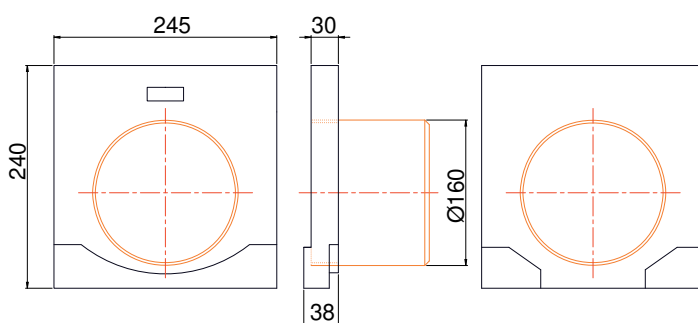

BEGIN/EINDSTUK voor STORA SELF 200

BESCHRIJVING

Begin/eindstuk voor STORA SELF 200 afvoergeul

VOORDELEN VAN HET PRODUCT

Beschikbaar in 2 versies:

- zonder uitloop
- met geïntegreerde uitloop Ø 160

MATERIAAL

Polyesterbeton

TOEPASSINGSGEBIEDEN

Voor alle huishoudelijk gebruik

Begin/eindstuk zonder uitloop H130

Begin/eindstuk zonder uitloop H240

Begin/eindstuk met geïntegreerde uitloop H240

REFERENTIE	ARTIKEL N°	KG	AANTAL/PAL
Begin/eindstuk zonder uitloop H240	AE20002000	3,20	
Begin/eindstuk met geïntegreerde uitloop Ø 160 H240	AE20012000	3,20	
Begin/eindstuk zonder uitloop H130	AE20022000	1,50	

Afmetingen in mm - Gewicht, afmetingen, foto's en tekeningen niet contractueel - Niet gecontroleerde verspreiding.