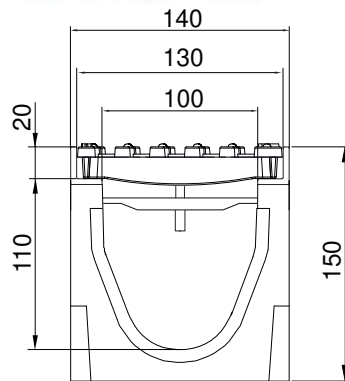

### OPTIES

- Zandvangers
- Trapovergangstuk
- Begin- en eindstuk met geïntegreerde uitloop Ø 110
- Begin- en eindstuk zonder uitloop
- Ook verkrijgbaar in de hoogte 200 en 250
- Geul 0,5m kruisstuk met verticale uitlaat Ø 110

### BESCHRIJVING

Polyesterbetonnen afvoergeul breedte 100, hoogte 150 met gietijzeren randprofiel en 2 nodulair gietijzer spleetrooster E600, sleufbreedte 12mm „WAVE”.

### VOORDELEN VAN HET PRODUCT

- Nodulair gietijzer spleetrooster D400, sleufbreedte 12mm „WAVE”.
- Opslopping capaciteit van 2 roosters: 1,80 dm<sup>2</sup>
- Wateropvang capaciteit van 2 roosters: 11,83 L/sec
- Roosters anti-slipprofiel, fiets en rolstoel vriendelijk = veiligheid.
- Afvoergeul met gietijzeren randprofiel
- Voorgevormde onderuitlaat Ø110
- Verankering rooster: type I
- De afvoergeulen worden door middel van een tand-groef verbinding tegen elkaar geplaatst. Om een waterdichte uitvoering te bekomen moeten de voegen met behulp van een aangepaste voegkit opgevoegd worden.
- Mogelijkheid om te installeren in helling met hoogte 200 en 250 dankzij trapovergangstuk.

Afmetingen in mm - Gewicht, afmetingen, foto's en tekeningen niet contractueel - Niet gecontroleerde verspreiding.