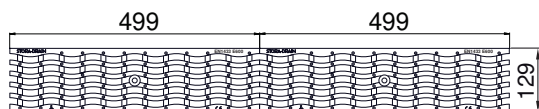

## STORA OPTIMA PLUS 100 - H150

Spleetroosters E600 in nodulair gietijzer, sleuf „WAVE”

### OPTIES

- Zandvangers
- Trapovergangstuk
- Begin- en eindstuk met geïntegreerde uitloop Ø 110
- Begin- en eindstuk zonder uitloop
- Ook verkrijgbaar in de hoogte 200 en 250
- Geul 0,5m kruisstuk met verticale uitlaat Ø 110

### BESCHRIJVING

Polyesterbetonnen afvoergeul breedte 100, hoogte 150 met gietijzeren randprofiel en 2 nodulair gietijzer spleetrooster E600, sleufbreedte 12mm „WAVE”.