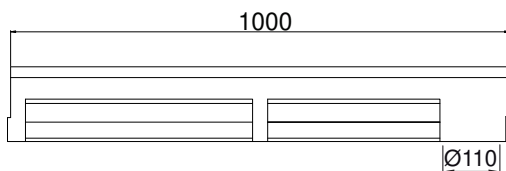

### OPTIES

- Zandvangers
- Trapovergangstuk
- Begin- en eindstuk met geïntegreerde uitloop Ø 110
- Begin- en eindstuk zonder uitloop
- Ook verkrijgbaar in de hoogte 200 en 250
- Geul 0,5m kruisstuk met verticale uitlaat Ø 110

### BESCHRIJVING

Polyesterbetonnen afvoergeul breedte 100, hoogte 150 met gietijzeren randprofiel en 2 nodulair gietijzer spleetrooster E600, sleufbreedte 12mm „WAVE”.