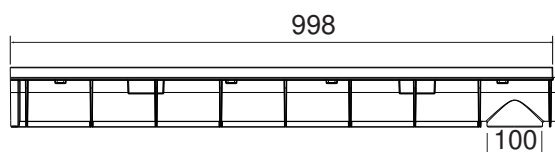

REFERENTIE	ARTIKEL N°	KG	AANTAL/PAL.
STORA-LIGHT 100 H110 spleetroosters A15 in polypropyleen	S6500450	2,40	72
Geul STORA-LIGHT 100 H110 1m	S6500400X	1,40	-
Spleetroosters A15 in polypropyleen, sleufbr. 7mm	S6500410X	(2x) 0,50	-

Afmetingen in mm - Gewicht, afmetingen, foto's en tekeningen niet contractueel - Niet gecontroleerde verspreiding.