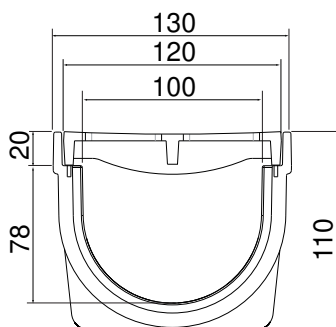

### BESCHRIJVING

Polypropyleen afvoergeul breedte 100, hoogte 110 met spleetroosters A15 in polypropyleen, sleufbreedte 7mm

### VOORDELEN VAN HET PRODUCT

- De Stora-Light is een lichtgewicht afvoergeul, vervaardigd uit polypropyleen.
- Opslopping capaciteit van 2 roosters: 2,80 dm<sup>2</sup>
- Wateropvang capaciteit van 2 roosters: 11,82 L/sec
- Deze geul werd ontworpen voor toepassingen om en rond de woning.
- Roosters, fiets en rolstoel vriendelijk = veiligheid
- Voorgevormde/uit te snijden onderuitlaat Ø100mm
- Licht van gewicht + afvoergeulen haken in elkaar = makkelijke plaatsing.
- Makkelijk, 100% recycleerbaar = milieu vriendelijk.
- Gemakkelijk te openen met behulp van elk traditioneel gereedschap.

### OPTIES

- Bijpassende begin/eindstukken met voorgevormde/uit te snijden uitlaat.
- Overgang stuk naar Ø110mm of Ø100mm
- Reukafsluiter 100

REFERENTIE	ARTIKEL N°	KG	AANTAL/PAL.
STORA-LIGHT 100 H110 spleetroosters A15 in polypropyleen	S6500450	2,40	72
Geul STORA-LIGHT 100 H110 1m	S6500400X	1,40	-
Spleetroosters A15 in polypropyleen, sleufbr. 7mm	S6500410X	(2x) 0,50	-

Afmetingen in mm - Gewicht, afmetingen, foto's en tekeningen niet contractueel - Niet gecontroleerde verspreiding.