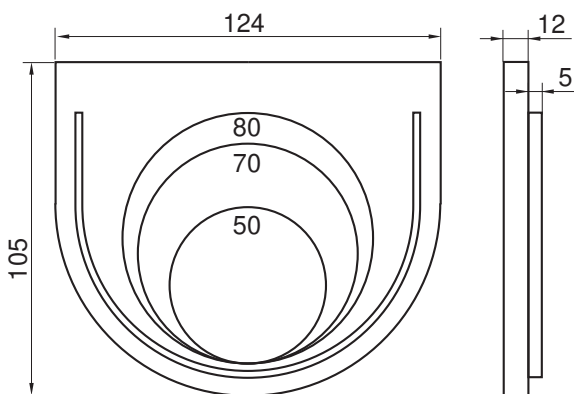

BEGIN/EINDSTUK 100 - H110

voor LIGHT & ELLIPSE 100 - H110

BESCHRIJVING

Begin/eindstuk voor afvoergeul STORA LIGHT & STORA ELLIPSE 100 hoogte 110.

VOORDELEN VAN HET PRODUCT

- met voorgevormde/uit te snijden uitlaat \varnothing 50, 70 et 80
- Geschikt voor:
 - afvoergeul STORA LIGHT 100 hoogte 110
 - afvoergeul STORA ELLIPSE 100 hoogte 110

MATERIAAL

Polypropyleen

TOEPASSINGSGEBIEDEN

Groep 1, Klasse A15 → zie EN1433
Voetgangersgebieden en fietsers zones

OPTIE

- Beschikbaar per stuk of in display van 20 stukken

REFERENTIE	ARTIKEL N°	KG	AANTAL/PAL
Begin/eindstuk	S6500420	0,10	

Afmetingen in mm - Gewicht, afmetingen, foto's en tekeningen niet contractueel - Niet gecontroleerde verspreiding.