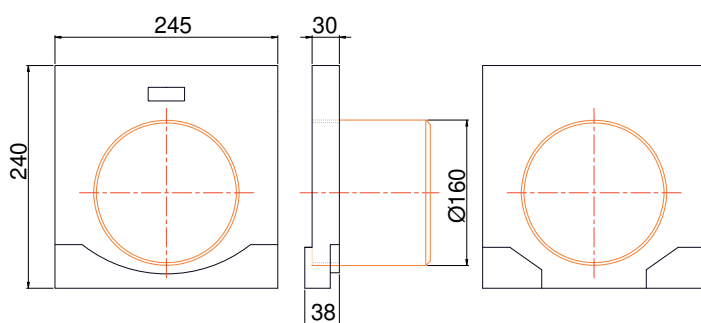

PIÈCE D'ABOUT

pour STORA SELF 200

DESCRIPTION

Pièces d'about pour caniveau STORA SELF 200

AVANTAGES DU PRODUIT

- Exite en 2 versions:
 - sans sortie
 - avec sortie intégrée Ø 160

MATIÈRE

Béton polymère

LIEU D'INSTALLATION

Pour tous les usages domestiques

Pièce d'about sans sortie H130

Pièce d'about sans sortie H245

Pièce d'about avec sortie H245

RÉFÉRENCE	N° D'ARTICLE	KG	NBRE/PAL
Pièce d'about sans sortie H245	AE20002000	3,20	
Pièce d'about avec sortie intégrée Ø 160 H245	AE20012000	3,20	
Pièce d'about sans sortie H130	AE20022000	1,50	

Dimensions en mm - Poids, mesures, photos et schémas non contractuels - Diffusion non contrôlée.