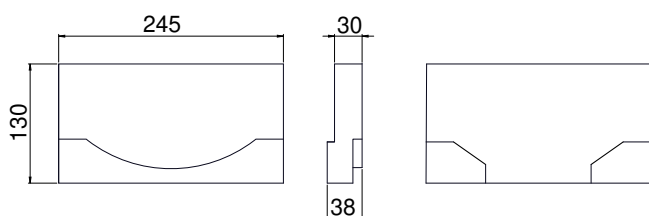

PIÈCE D'ABOUT

pour STORA SELF 200

DESCRIPTION

Pièces d'about pour caniveau STORA SELF 200

AVANTAGES DU PRODUIT

- Exite en 2 versions:
 - sans sortie
 - avec sortie intégrée Ø 160

MATIÈRE

Béton polymère

LIEU D'INSTALLATION

Pour tous les usages domestiques

Pièce d'about sans sortie H130

Pièce d'about sans sortie H245

Pièce d'about avec sortie H245

RÉFÉRENCE	N° D'ARTICLE	KG	NBRE/PAL
Pièce d'about sans sortie H245	AE20002000	3,20	
Pièce d'about avec sortie intégrée Ø 160 H245	AE20012000	3,20	
Pièce d'about sans sortie H130	AE20022000	1,50	

Dimensions en mm - Poids, mesures, photos et schémas non contractuels - Diffusion non contrôlée.