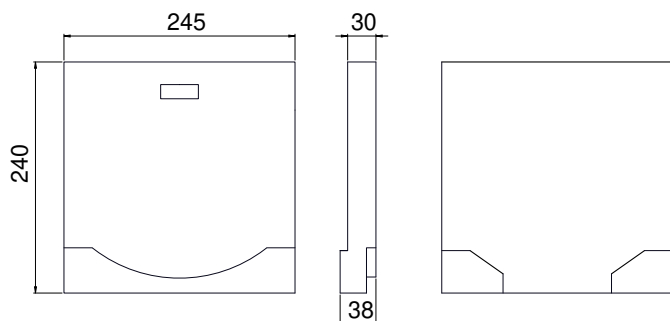

PIÈCE D'ABOUT

pour STORA SELF 200

DESCRIPTION

Pièces d'about pour caniveau STORA SELF 200

AVANTAGES DU PRODUIT

- Exite en 2 versions:
 - sans sortie
 - avec sortie intégrée Ø 160

MATIÈRE

Béton polymère

LIEU D'INSTALLATION

Pour tous les usages domestiques

Pièce d'about sans sortie H130

Pièce d'about sans sortie H245

Pièce d'about avec sortie H245

RÉFÉRENCE	N° D'ARTICLE	KG	NBRE/PAL
Pièce d'about sans sortie H245	AE20002000	3,20	
Pièce d'about avec sortie intégrée Ø 160 H245	AE20012000	3,20	
Pièce d'about sans sortie H130	AE20022000	1,50	

Dimensions en mm - Poids, mesures, photos et schémas non contractuels - Diffusion non contrôlée.