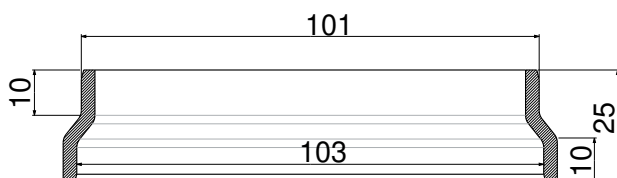

RACCORD

pour LIGHT 100 H75-H110 & ELLIPSE 100 H110

DESCRIPTION

Manchon universelle pour connecter facilement le tuyau français diamètre 100 sur notre gamme de caniveaux LIGHT 100 (H75-H110) et ELLIPSE 100 (H110)

AVANTAGE DU PRODUIT

Compatible avec:

- caniveau STORA LIGHT 100 hauteur 75 et 110
- caniveau STORA ELLIPSE 100 hauteur 110

MATIÈRE

Polypropylène

RÉFÉRENCE	N° D'ARTICLE	KG	NBRE/PAL
Pièce raccord	S6500422	0,10	